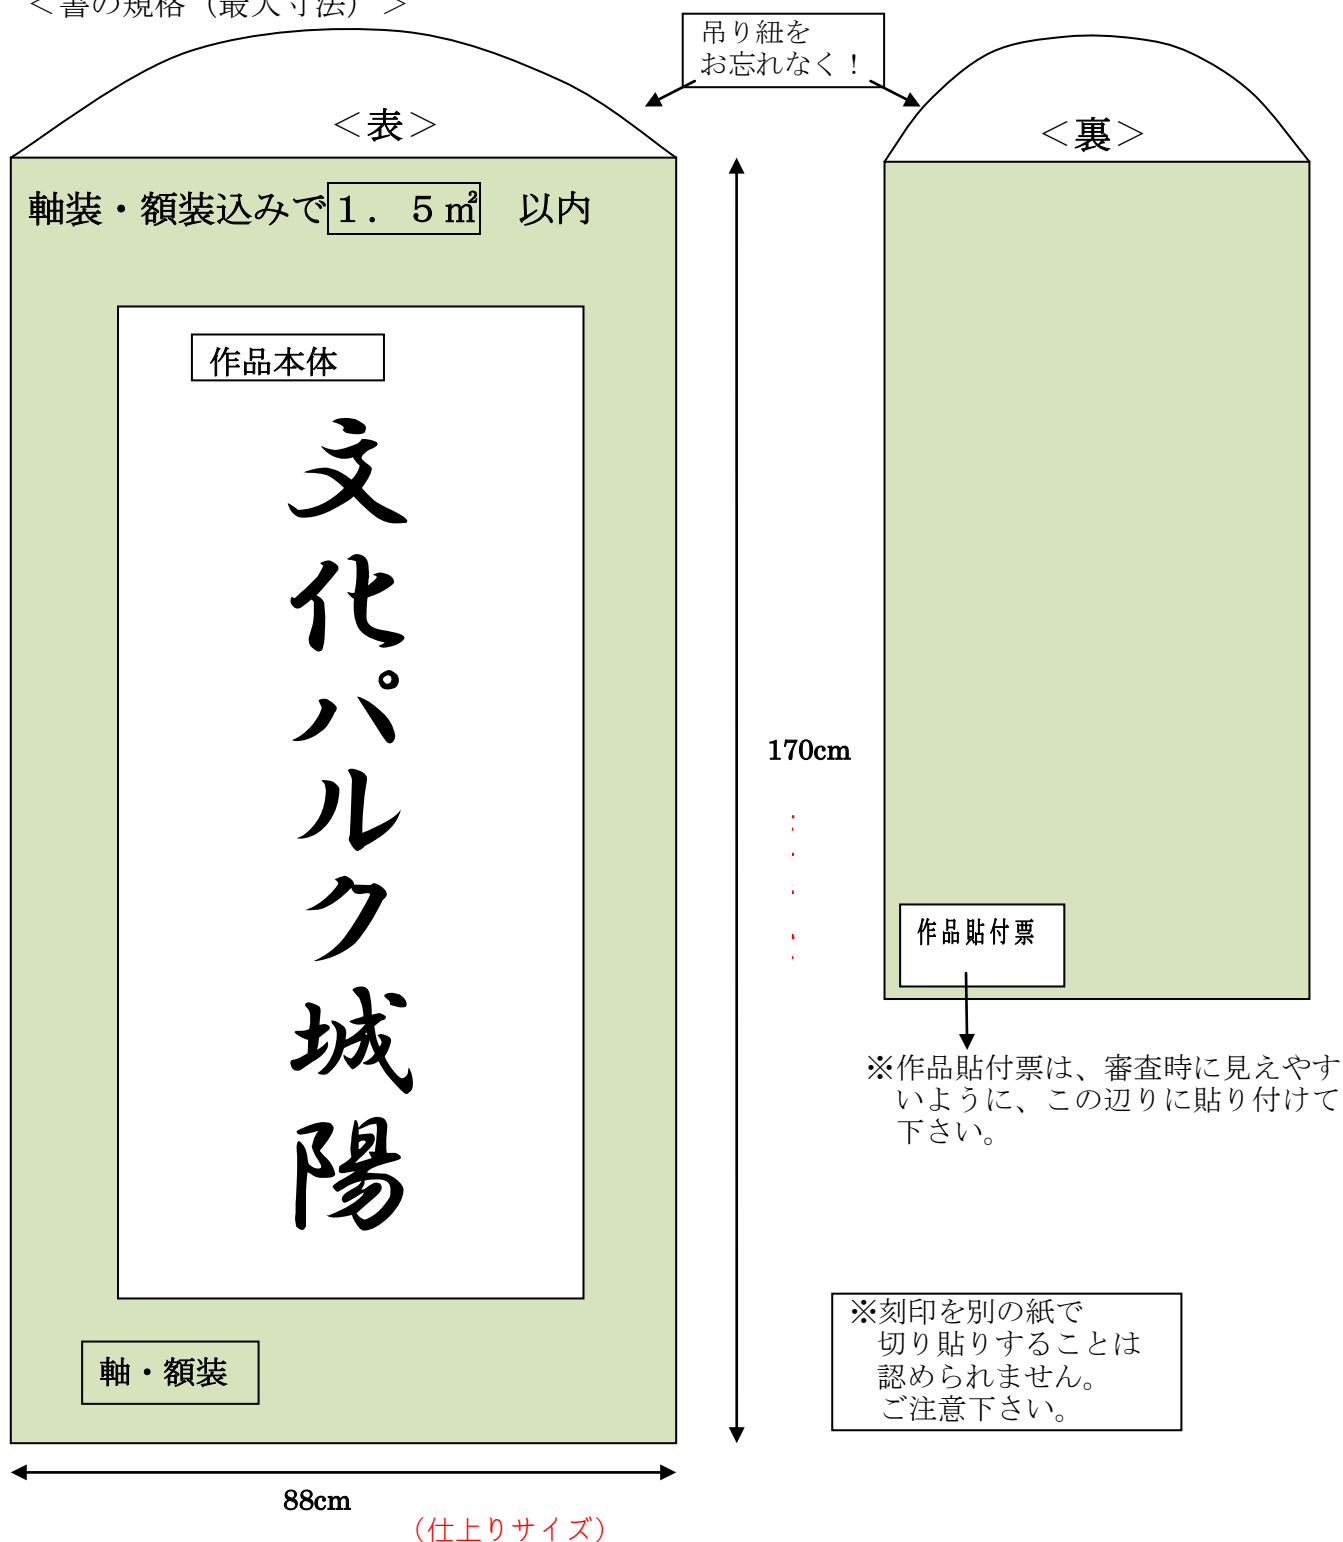

★規格について、以下を必ずご確認ください。

<書の規格（最大寸法）>

※軸装・額装込の仕上がりが最大で 1.5 m^2 以内。

(軸装・額装の仕上がり最大寸法は、「**170cm × 88cm**」です。)

このサイズ外の作品は審査対象にはなりません。装丁時にもご注意願います。
ご自身の作品サイズは必ずご確認の上、出品して下さい。